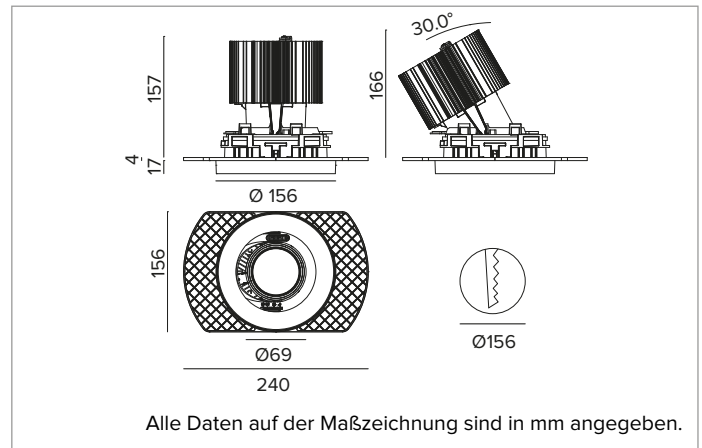

1T8639ELTR | CCTEVO ARCHITECTURAL 160

Ausrichtbarer LED-Einbaustrahler als Trimless-Version

		3000K	H(m)	D(m)	E _{max} (lx)	
		Ra90		33°		
		Fixture Power	74W	1	0.60	14461
		Source Flux	7558lm	2	1.20	3615
		Fixture Flux	5483lm	3	1.80	1607
		Efficacy	74lm/W	4	2.40	904
TS1281	I _{max} =1913cd/klm	I _{max}	14461cd	5	3.00	578

BELEUCHUNGSTECHNISCHE MERKMALE

FL - Präzisionsoptik mit Cut-Off-Ring aus schwarzem Silikon. Version mit Reflektor mit konvexen Facettierungen aus spiegelndem anodisiertem Aluminium und holografischem Diffusorfilter. UGR<19 (EN 12464-1).
Optik: REFLEKTOR
Abstrahlwinkel: FL (33°)
Optische Effizienz: 73%
Leuchten-Lichtstrom: 5483lm
Lichtausbeute: 74lm/W
Fotobiologische Sicherheit: Risikogruppe 1 (RG 1 = geringes Risiko)

MECHANISCHE MERKMALE

Gehäuse und Wärmeabführung aus schwarz lackiertem Druckguss-Aluminium. Schwarze Abdeckung. Ausrichtungsmöglichkeiten des Optikgehäuses um 30° auf vertikaler Ebene mit mechanischer Arretierung der Ausrichtung mittels Skala, und auf horizontaler Ebene um 358°. Trimless-Version mit Trägerelement für den versenkten Einbau in Gipskarton.
Farbe und Oberfläche: Tiefschwarz
Gewicht: 1,55Kg
Version: TRIMLESS HO
Schutzart: IP20 eingebauter Leuchtenteil
Schutzart: IP40 von unten